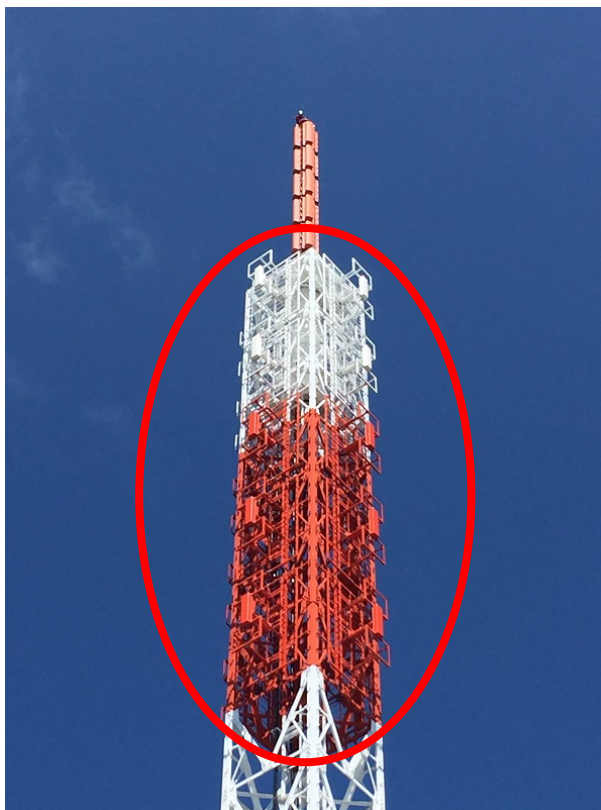

## 2. 概要

総務省が「AMラジオを補完するFM中継局」について制度整備を行い、FMの放送用免許取得が可能となりました。これを受け、HBCでは札幌ラジオ送信所（AM1287kHz）の補完局として、手稲山山頂にある既設テレビ送信所の局舎、鉄塔を利用しFM送信所を整備しました。

以下に諸元を記載します。

- ・送信周波数 91.5 MHz
- ・送信機出力 5 kW
- ・送信空中線 2L5段4面
- ・空中線利得 7.3 dBd
- ・輻射中心高 1070.75 m
- ・ERP 27 kW

##### 【 2 L 5 段 4 面アンテナ 】

F M 送信空中線は 2 L 双ループアンテナを四角い送信鉄塔の 4 つの面に取り付け、これを 5 段積みしています。合計 20 基です。

標高 1000 m を超える場所のため、冬期間はアンテナへの着雪により電気的特性が劣化する懸念があります。これを軽減するため落雪塗装を施しました。一冬越しましたが著しい着雪はありませんでした。

##### 【 空中線設置工事 】

F M 送信空中線の取付工事は、20 基ある 2 L 双ループアンテナの組み立てから開始しました。クレーン作業はアンテナの吊り上げのやり易さと安全面から鉄塔南東側にクレーン車を配置し、東面と南面への取付を行い、クレーン車を鉄塔北西側に移動後、北面と西面へ取り付けました。

写真 2. F M 送信空中線

写真 3. 2 L アンテナ組み立て

写真4. クレーン吊り上げ作業①