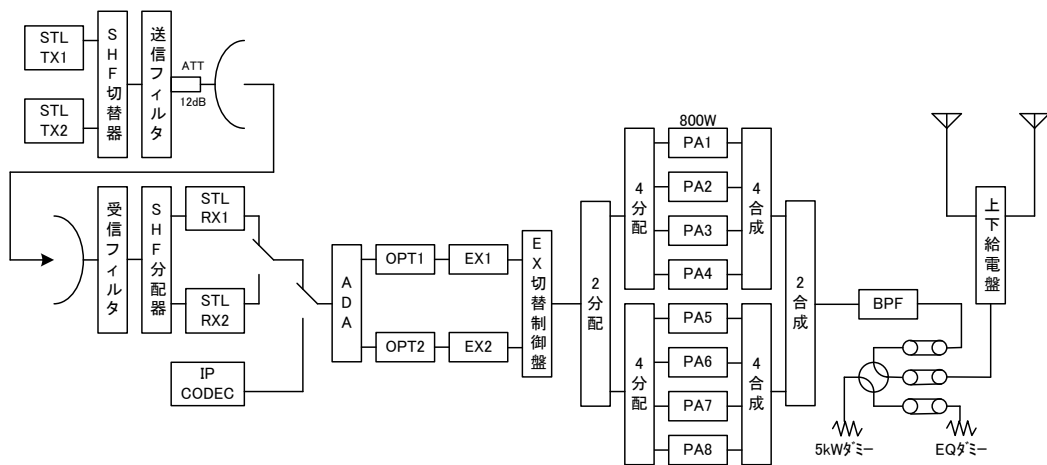

## ② FM放送機

FM放送機は手稲送信所局舎のスペースを考慮したうえで、音声変調段を2重化し、電力増幅部(PA)を共通とする「1.5台方式」と呼ばれる方式を採用しました。入力系はアナログ音声3系統(STL×2系統、光×1系統)で、その切替出力はADA(音声分配増幅器)で2つに分配され、音声補償装置(オプチモードFM)を経由して励振部(EX1、EX2)に接続することで変調段の冗長系を確保しています。PA部は800W-PAの8台並列合成方式により5kWの出力を得ています。図1に総合系統図を示します。